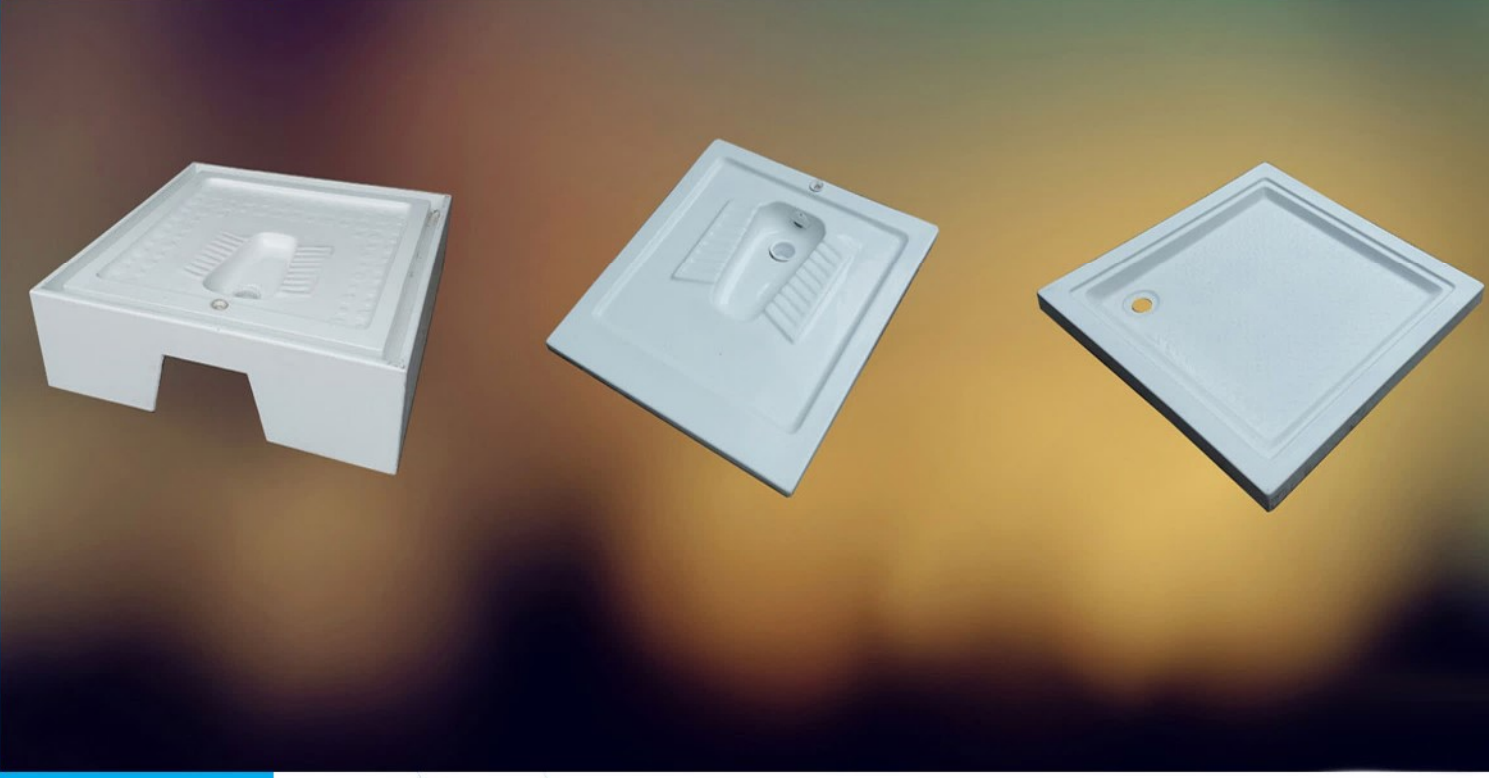

Konteyner Kabin Ekipmanları

Polyesterden üretilen, WC ve Duş Tekneleri.

93mm x 100mm
100mm x 100mm
olarak Polyester WC taşı imalatlarımız vardır.

80mm x 80mm
70mm x 70mm
93mm x 100mm
Polyester Duş Teknesi imalatlarımız vardır.