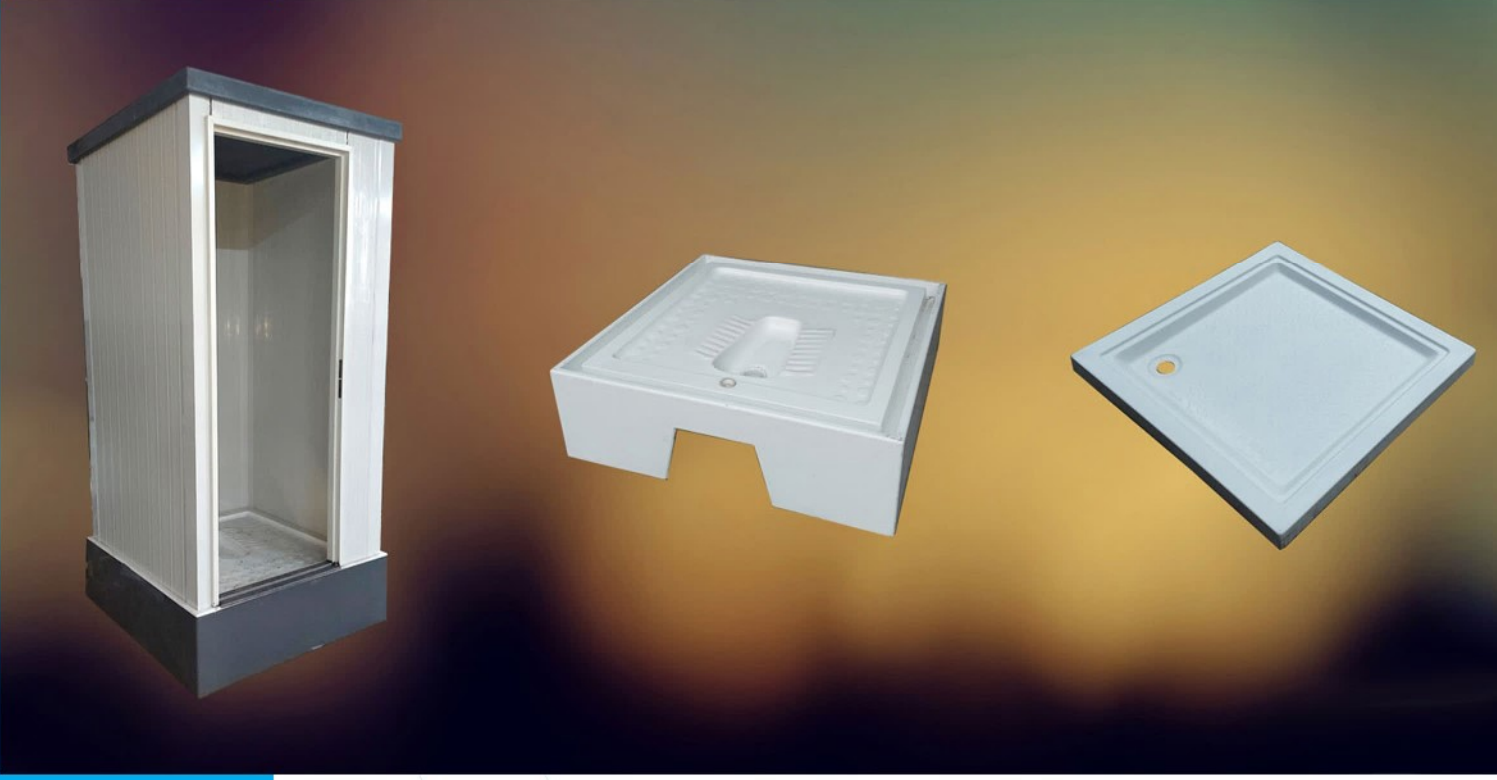

KK-01 Konteyner Kapısı

RAL9002 boyalı 1. Sınıf Konteyner Kapısı.

Yönsüz olması özelliği ile ister sağ ister sola montajı yapılabilmektedir.

Kapı içi izolasyon malzemesi olarak EPS Poliüretan ve Taşyünü uygulanabilmektedir.

Çift Açılır Duple Kapı

RAL9002 boyalı 1. Sınıf Çift Açılır Duple Konteyner Kapısı.

Çift açılır özelliği ile kapınızı hem sağ hem sol kanattan açabilirsiniz.

Sağlam metalden üretilmiştir.

Kapı içi izolasyon malzemesi olarak EPS Poliüretan ve Taşyünü uygulanabilmektedir.

Wc-Duř Konteyneri

Duř ve WC olarak imal edilebilmektedir.

- * Komple polyesterden imal edilmiş zemin
- * Sandwich Panel duvarlar
- * Polyester Tavan

En: 1.140mmX1.140mm

Boy: 2.500mm

Ürünümüz polyester zeminli olduğundan, çürüme ve su sızdırmalara karşı dayanıklıdır.