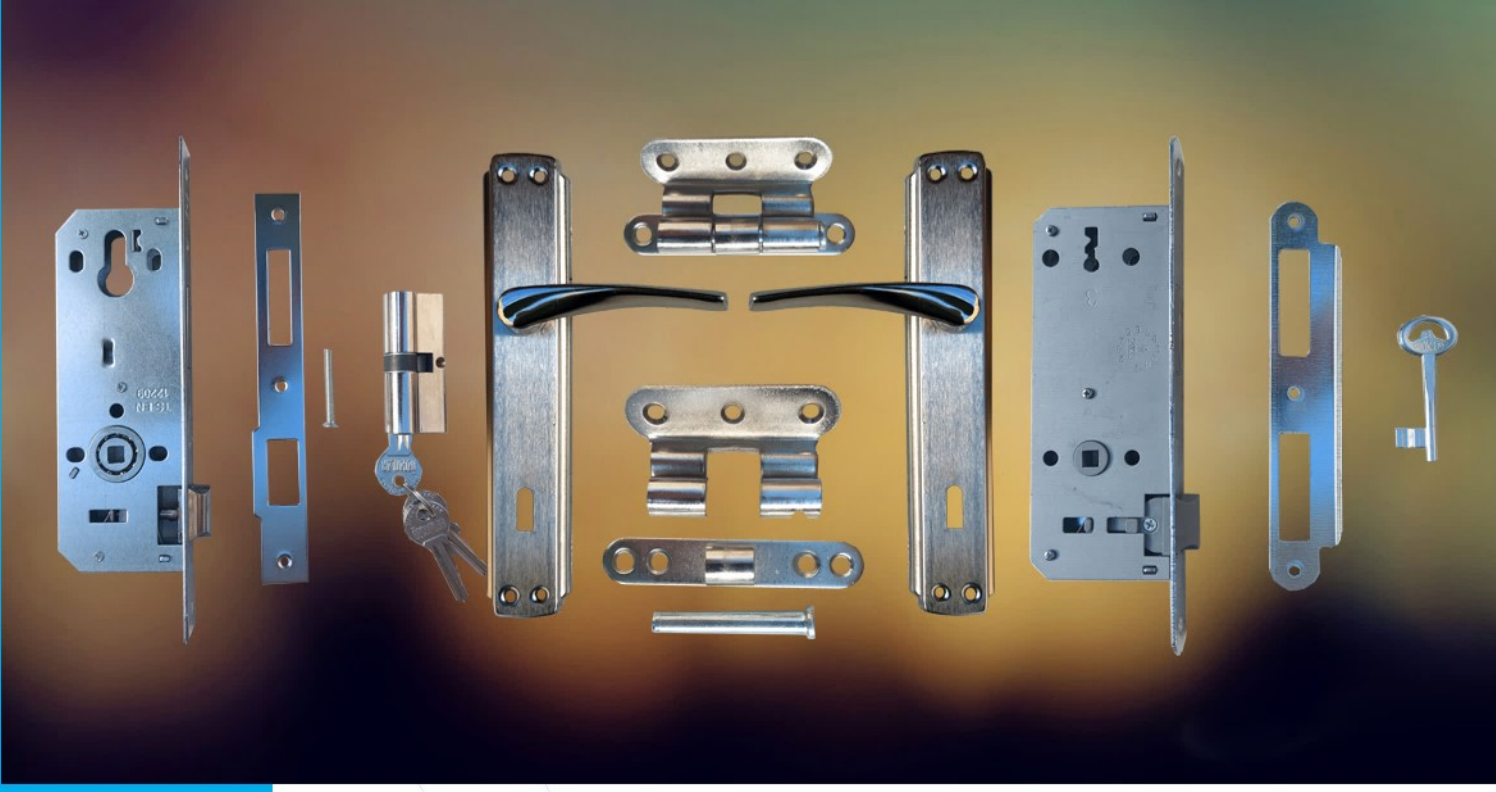

Konteyner Kapi Aksesuarları

Sağlam ve kaliteli tamamlayıcı ürünler...

Üretimini yaptığımız kapılarımızı aynı kalitede tamamlayacak ürünler kullanmakta ve satışını yapmaktayız.

Firmamızdan iç ve dış kapılarınız için;

1. Silindirli gömme kilit
   - İç kapı menteşesi
   - Dış kapı menteşesi
   - Nikel saten kapı kolu
2. gibi ürünlerin teminini sağlayabilirsiniz.